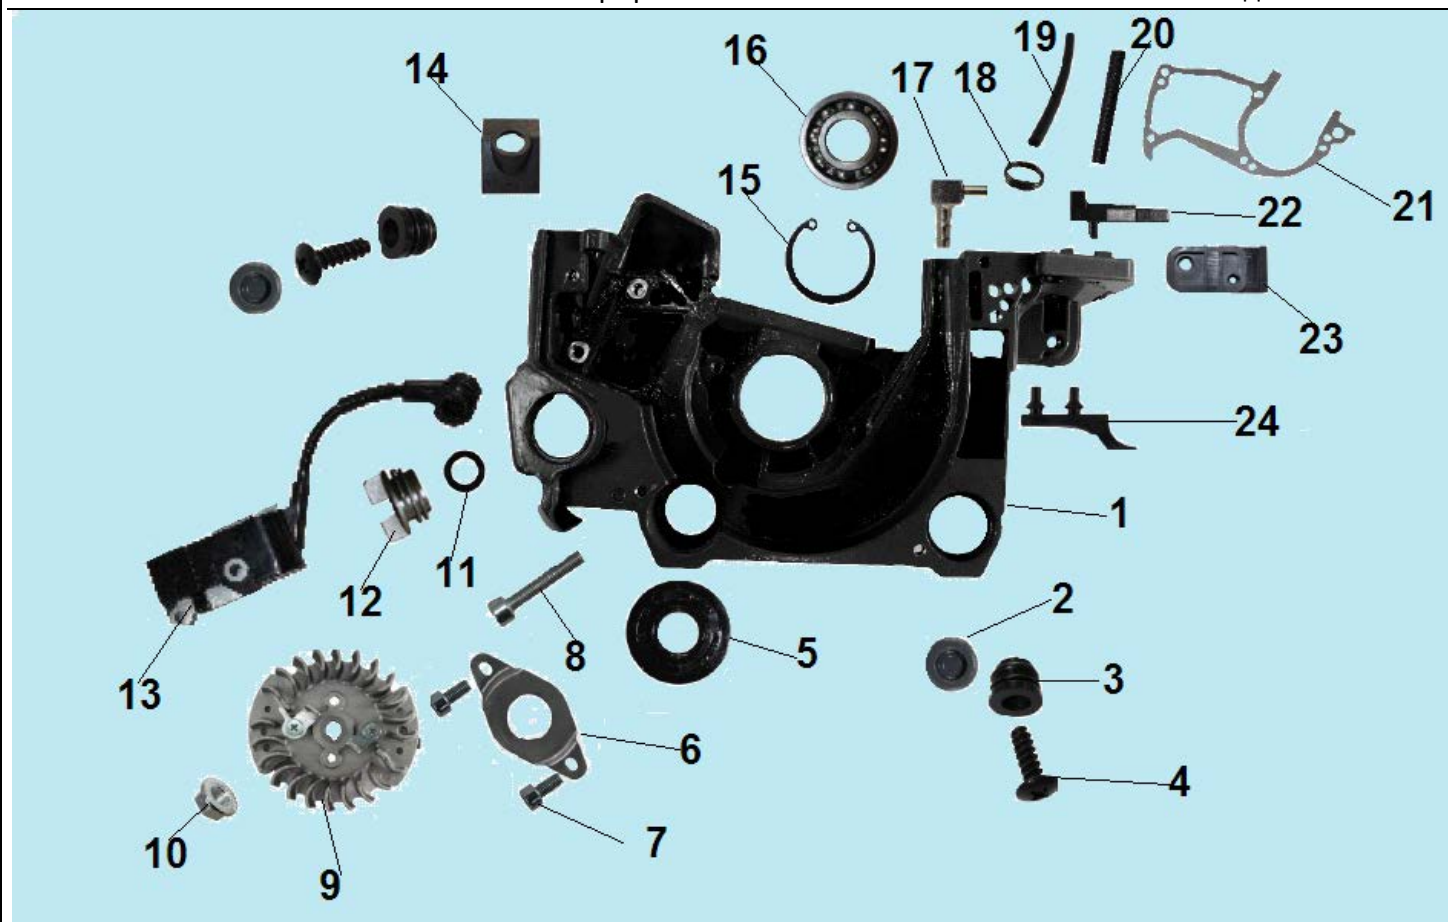

№	Артикул	Наименование	К-во	№	Артикул	Наименование	К-во
1	060101003	Левая половина картера	1	13	040501229	Магнето	1
2	040114103	Заглушка амортизатора	2	14	040210001	Защитный колпачок	1
3	040201103	Амортизатор резиновый	2	15	04040207001	Стопорное кольцо	1
4	04040106002	Винт 4,8x16	2	16	03090010016	Подшипник коленвала 6202	1
5	5090021528	Сальник коленвала 15x28x4,5	1	17	040317001	Штуцер импульсного канала	1
6	040602001	Крышка сальника	1	18	04100612005	Хомут шланга	2
7	0404010402206	Болт М4x8	2	19	040205002	Импульсный шланг	1
8	0404010402351	Болт М5x25	5	20	040138001	Защитный кембрик шланга	1
9	040502020	Маховик	1	21	04060306003	Прокладка картера	1
10	04040401004	Гайка М8	1	22	040206006	Накладка картера	1
11	040207102	Уплотнительное кольцо	1	23	040209001	Защита от пыли	1
12	040111006	Пробка масляного бака	1	24	040201301	Амортизатор левой половины картера